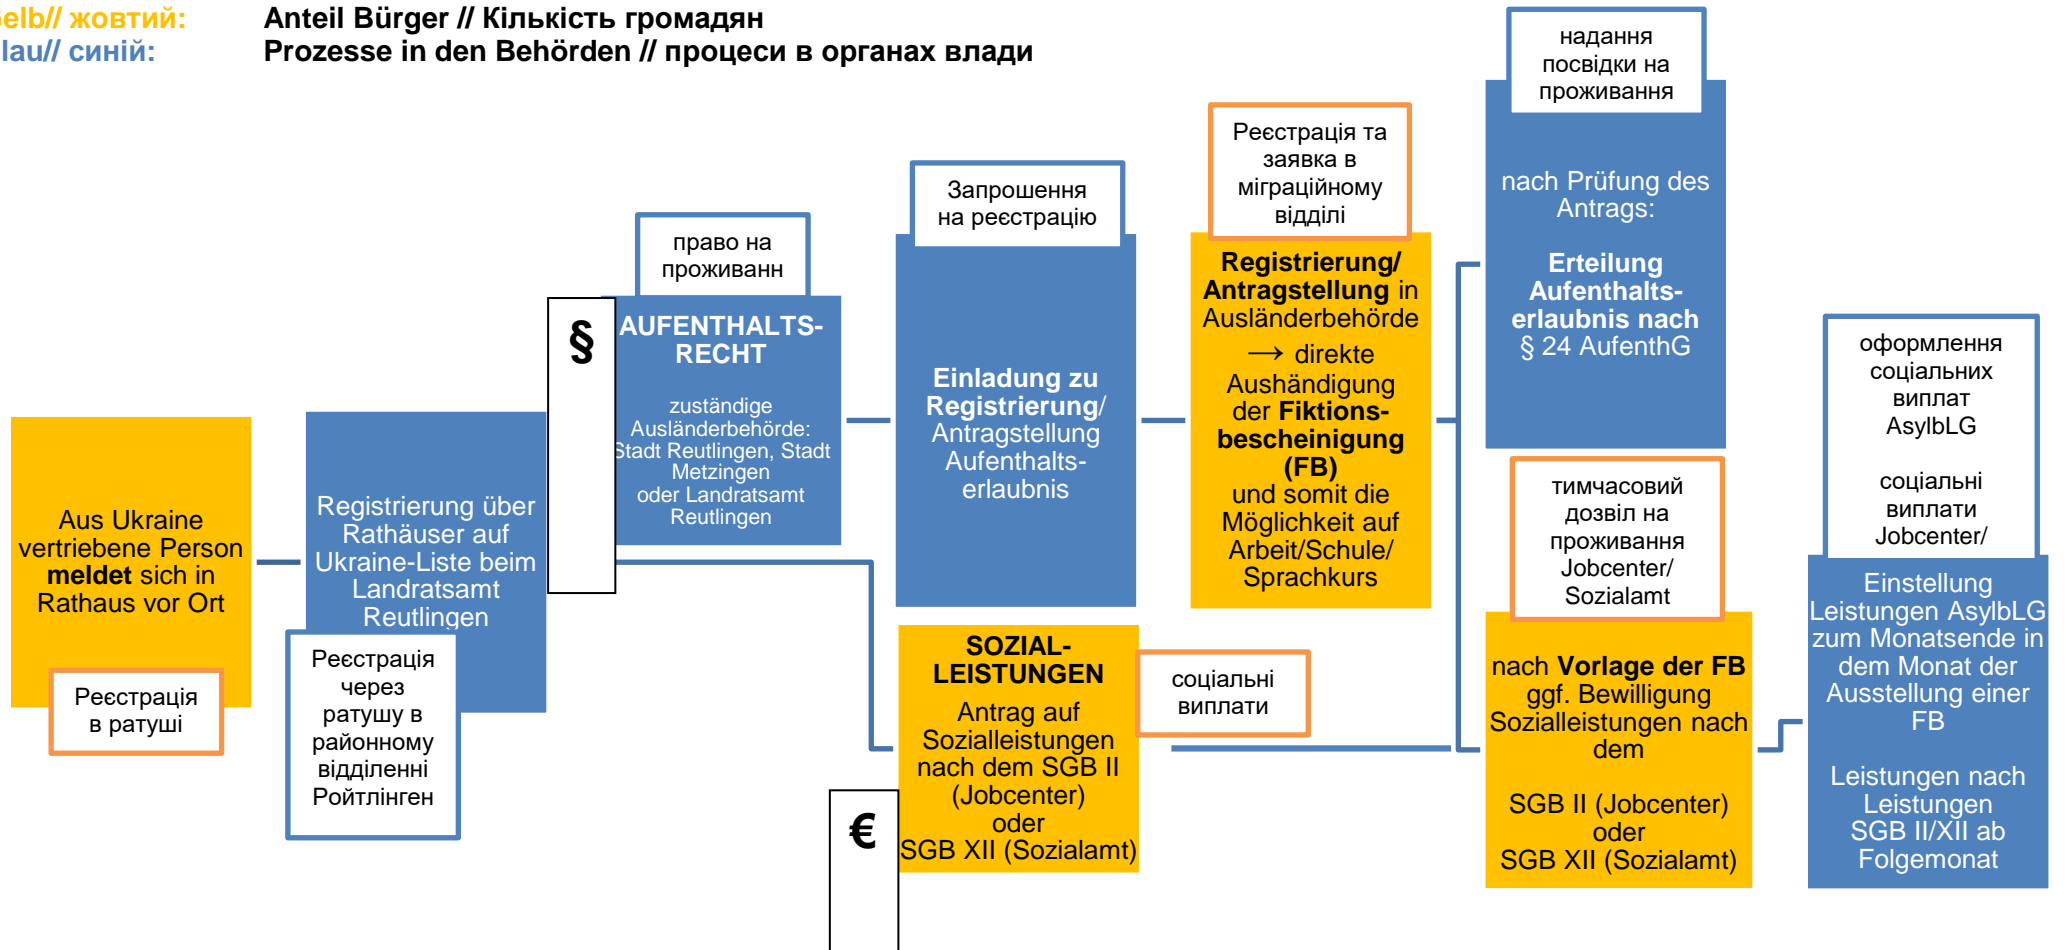

## Ankommen im Landkreis Reutlingen // Прибуття в район Ройтлінген Einreise ab 01.06.2022

Gelb// жовтий:  
Blau// синій:

Anteil Bürger // Кількість громадян  
Prozesse in den Behörden // процеси в органах влади

Landratsamt Reutlingen

Mail [ukraine@kreis-reutlingen.de](mailto:ukraine@kreis-reutlingen.de)

Hotline 07121 / 480-2570 Mo - Fr 9:00 Uhr bis 12:00 und Mo - Do 14:00 Uhr bis 15:30 Uhr

Sollte zwischen der Anmeldung beim Rathaus und der Aushändigung der Fiktionsbescheinigung eine Notlage entstehen, könnte u. U. eine Leistungsgewährung nach dem AsylbLG in Betracht kommen. Nähere Regelung sind zu erwarten.