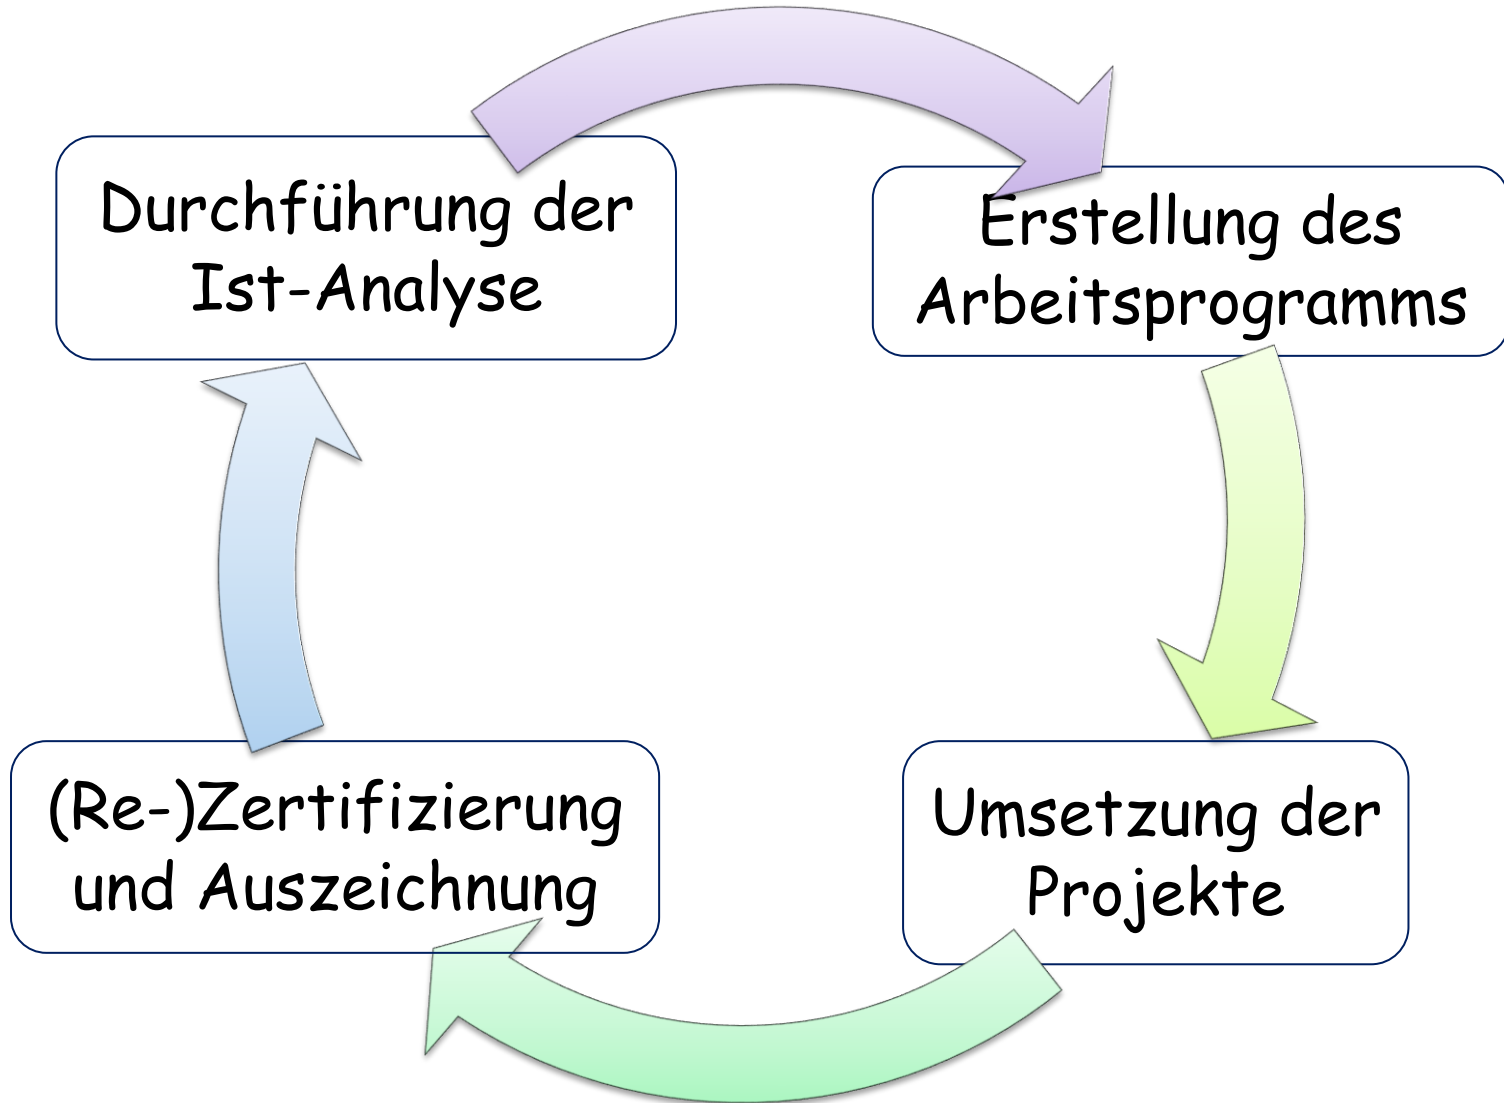

# Prozess-Schritte des eea

# Wie funktioniert der eea?

- Der eea zeichnet sich durch einen **klar strukturierten Prozess** und eine Konzentration auf die **Umsetzung konkreter Projekte** aus. **Erfolge und Fortschritte** bei der Energie- und Klimaschutzpolitik werden durch den eea **bescheinigt und ausgezeichnet**. Ziel ist die Etablierung von einem dauerhaften Verbesserungs- und Controllingprozess.
- Als Hilfsmittel für den eea-Prozess dient ein **Instrumentenbaukasten**, der sich seit mehr als 10 Jahren in ständiger Weiterentwicklung befindet. So wird durch den **Maßnahmenkatalog** der **Ist-Stand** der Landkreise bewertet, darauf aufbauend **Potenziale** ermittelt und im Rahmen eines **energiepolitischen Maßnahmenprogramms** Projekte entwickelt und ausgearbeitet. Die Umsetzung der Maßnahmen wiederum wird **regelmäßig überprüft**. Der Prozess wird durch einen qualifizierten externen Berater (**eea-Berater**) betreut, der das kommunale **Energieteam** unterstützt, welches verwaltungsintern **interdisziplinär** zusammengesetzt wurde.